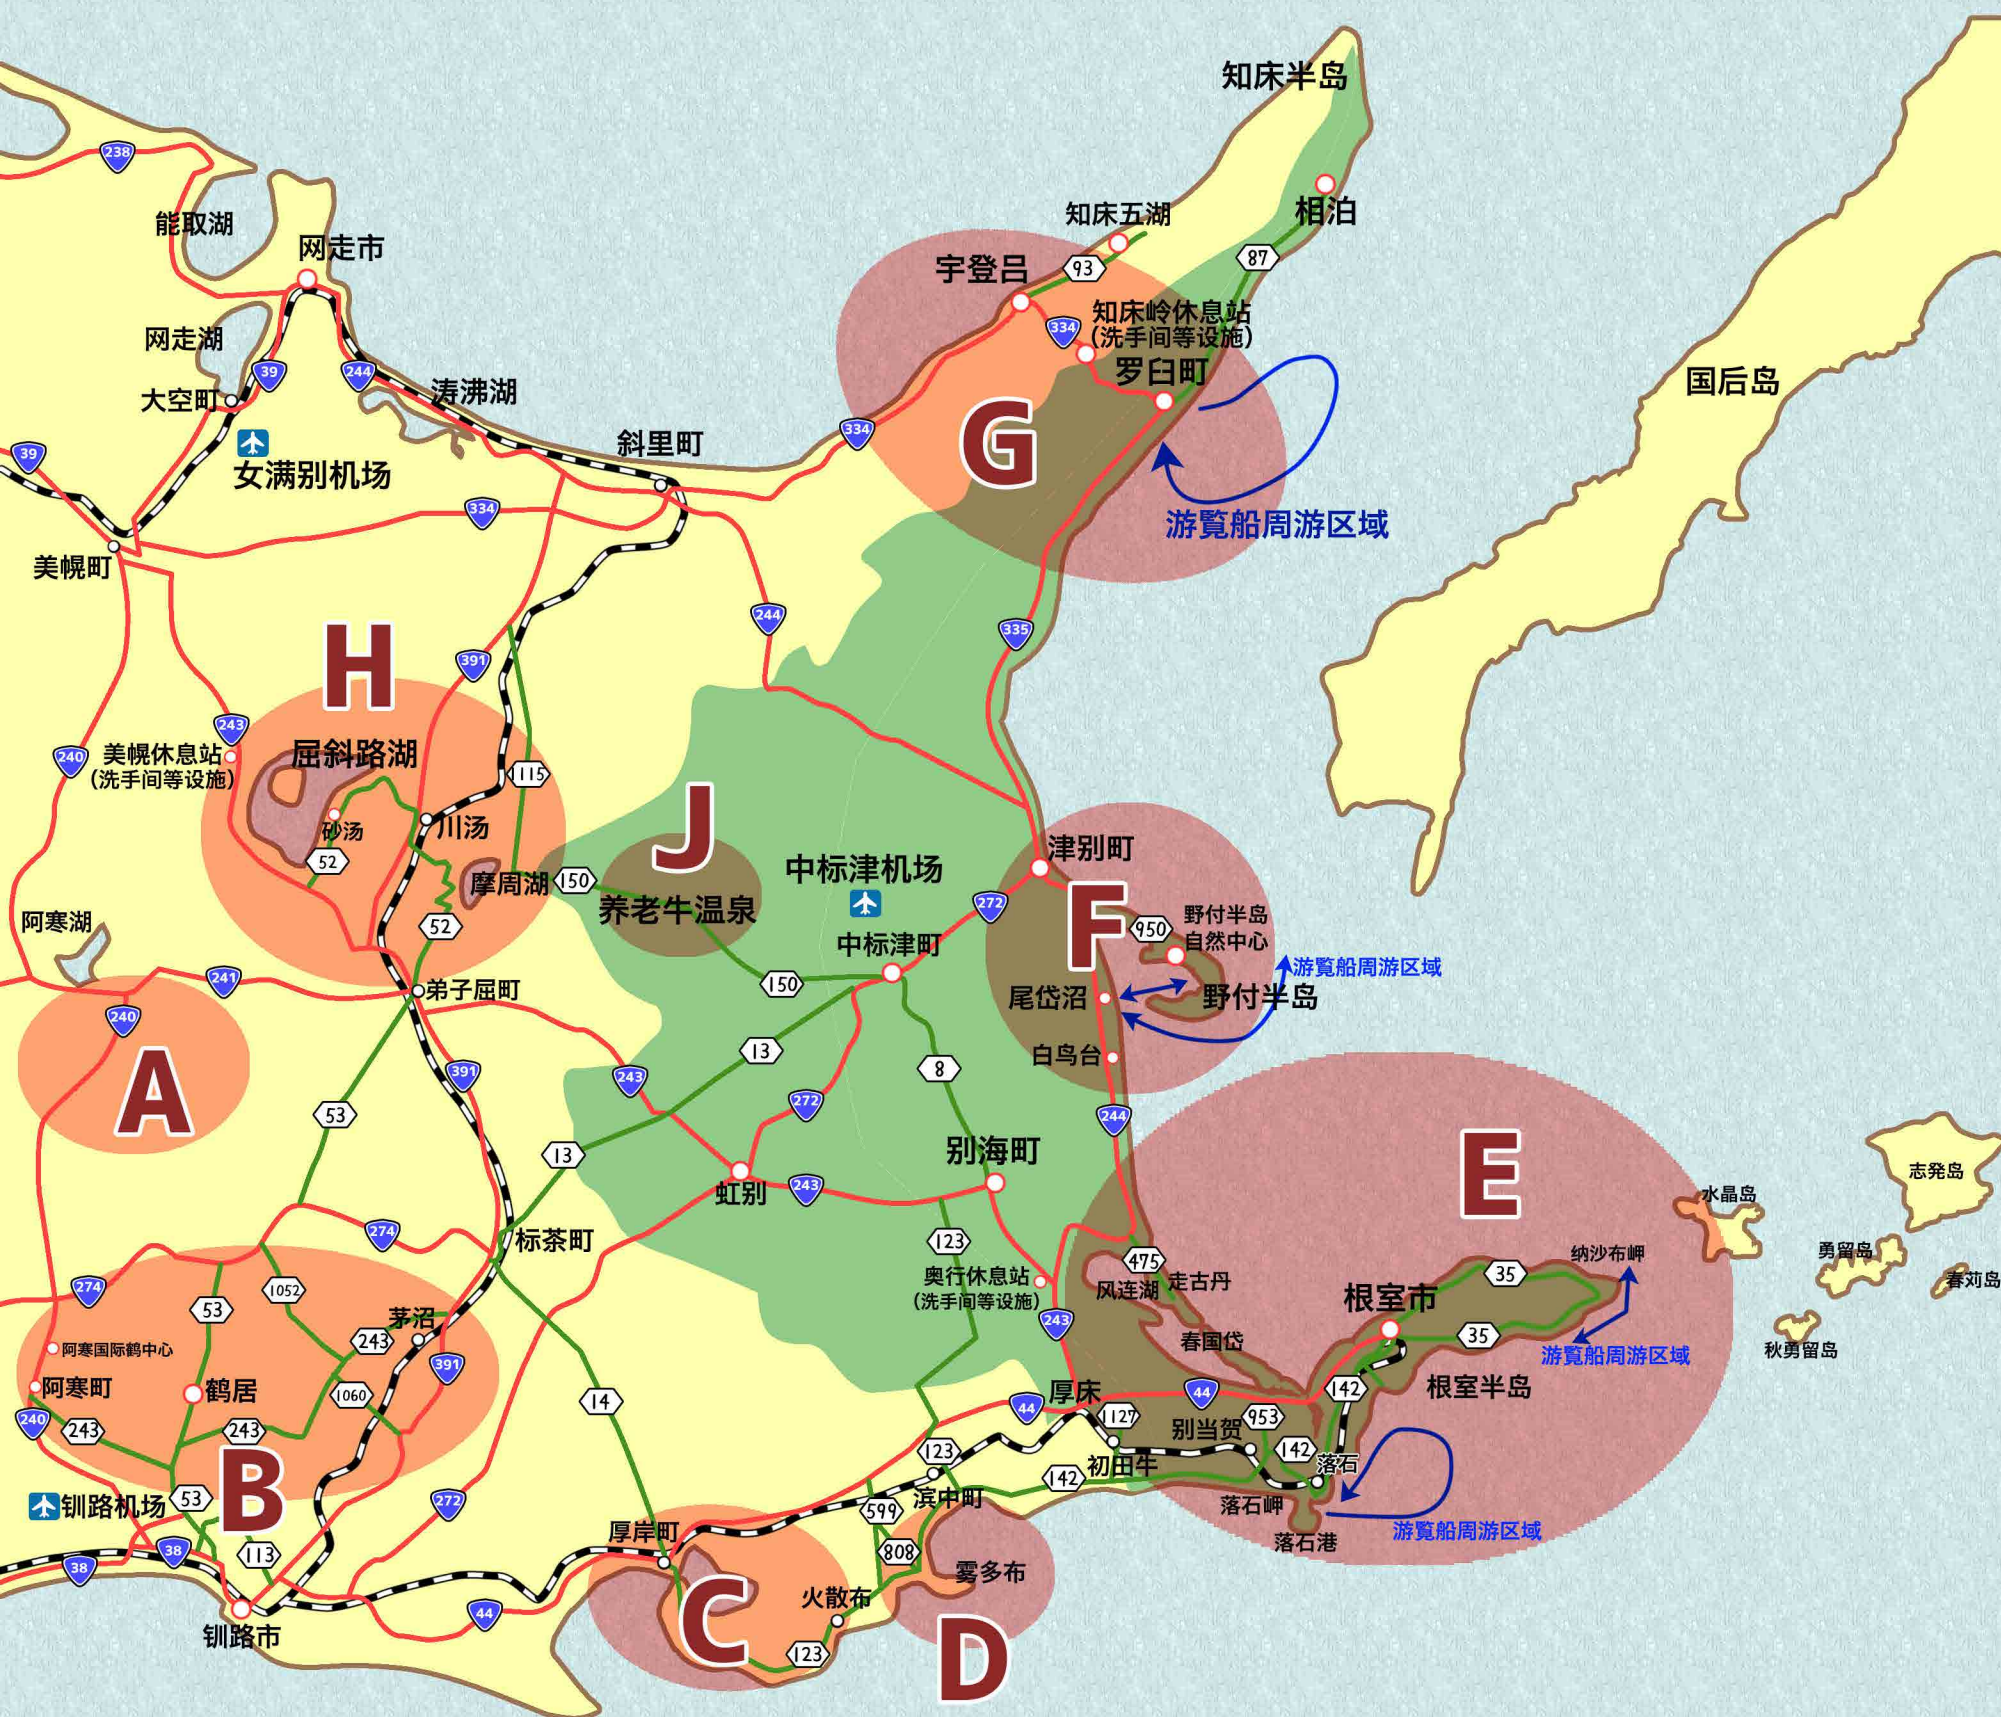

北海道东部野鸟观察区域指南「你想看见的野鸟在这里！」

种类	夏季	冬季	种类	夏季	冬季	种类	夏季	冬季
黑背信天翁	区域 -E		丹顶鹤	全域	区域 -B	小星头啄木鸟	全域	全域
黑脚信天翁	区域 -E		大地鹬	区域 -D/E/F		黑啄木鸟	区域 -A/H	区域 -A/H
灰水雁	区域 -E/G		海鸽	区域 -E	区域 -E	河乌	区域 -A/G/J	区域 -A/G/J
短尾水雁	区域 -E/G		白眶海鸽	区域 -E/G	区域 -E	日本歌鸪	区域 -E	
红脸鸪鸪	区域 -E	区域 -E	扁嘴海雀	区域 -E	区域 -E	野鸪	全域	
白尾海雕	区域 -E/F/G	区域 -C/E/F/G	凤头海雀		区域 -E	藍尾鸪	全域	
虎头海雕		区域 -C/E/F/G	小海雀		区域 -E	银喉长尾山雀	全域	全域
黄嘴天鹅		区域 -C/E/F/H	角嘴海雀	区域 -E		雪鹇		区域 -D/E/F
丑鸭		区域 -C/D/E/F/G	簇羽海鸕 角海鸕	区域 -E		粉红腹岭雀		区域 -B/D/E/F
黑海番鸭		区域 -C/D/E/F/G	毛腿渔鸕	区域 -G/J	区域 -G/J	松雀	区域 -G	
海秋沙		全域	短耳鸕		区域 -D/E/F			
花尾榛鸡	区域 -A/E/J		长尾林鸕		区域 -B/E			

区域	
区域 -A	钏路市阿寒湖畔【温泉地】
区域 -B	钏路市阿寒町，鹤居村，标茶町茅沼【温泉地】
区域 -C	厚岸町，滨中町火散布
区域 -D	滨中町雾多布
区域 -E	根室半岛，别海町走古丹
区域 -F	野付半岛，别海町尾岱沼，标津町【温泉地】
区域 -G	罗臼町，知床横断道路，斜里町宇登吕【温泉地】
区域 -H	弟子屈町，屈斜路湖【温泉地】
区域 -J	中标津町养老牛【温泉地】